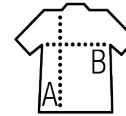

SOL'S REGENT

T-SHIRT

Qualité

100% halbgekämmte Baumwolle Ringspun
Nackenband
Rippkragen

Style

KLASSISCH
kurzarm
Schlauchware

| Größe n | XXS* | XS | S | M | L | XL | XXL | 3XL** | 4XL*** |
|---------|-------|-------|-------|-------|-------|-------|-------|-------|--------|
| A/B | 60/46 | 64/48 | 70/50 | 72/53 | 74/56 | 76/59 | 78/62 | 80/65 | 82/68 |

PACKING

10

100

Größe des Kartons 57 x 38 x 32 cm
weight : 14,4 kg

Caractéristiques

SOL'S MISS
11386

page